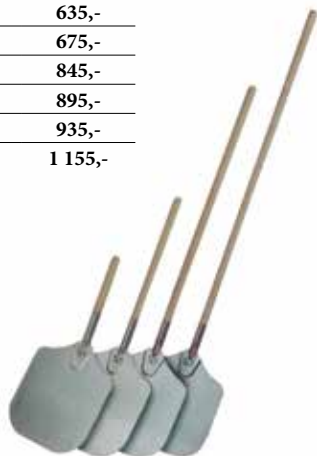

## Lopata na pizzu

Kód	Rozměr mm	Délka mm	Cena bez DPH
LO-2512	305x356	660	635,-
LO-3212	305x356	900	675,-
LO-5212	305x356	1320	845,-
LO-3016	406x457	760	895,-
LO-4016	406x457	1000	935,-
LO-5616	406x457	1420	1 155,-

## Lopata na pizzu

Kód	Rozměr mm	Délka mm	Cena bez DPH
LO-1422	368x368	990	2 184,-
LO-1438	368x368	1410	2 286,-
LO-1722	445x470	1090	2 785,-
LO-1738	445x470	1510	2 900,-
LO-1922	495x533	1150	3 181,-
LO-1938	495x533	1580	3 294,-

## Lopata na pizzu kulatá

Kód	Průměr mm	Délka mm	Cena bez DPH
EB-61030	255	620	395,-

Dřevěná rukojeť, nerezová lopata.  
Nerez 18/10.

## Lopata na pizzu kulatá

Kód	Průměr mm	Délka mm	Cena bez DPH
LO-17080	203	510	532,-
LO-17135	340	890	722,-
LO-17160	406	950	876,-

Lopata aluminium.  
Násada dřevo.