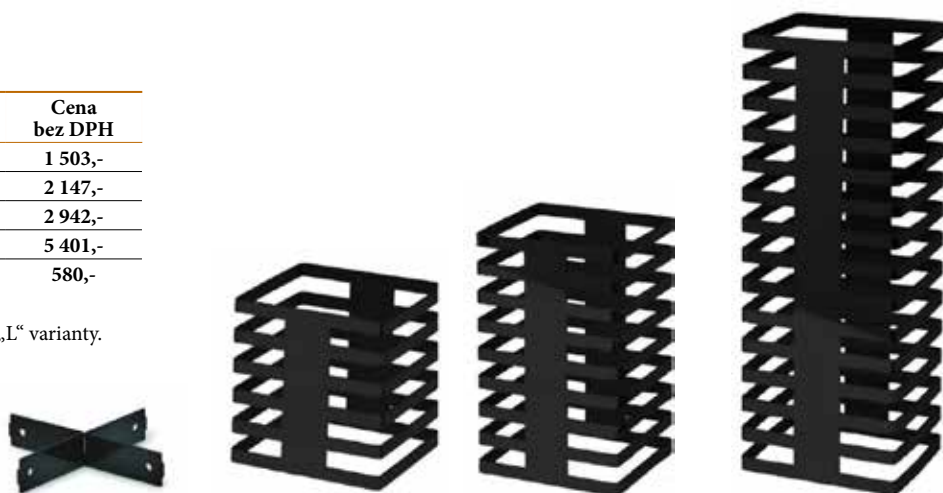

Sloupky ABERT černé

Kód	Výška mm	Cena bez DPH
AB-8718-10	100	1 503,-
AB-8718-22	220	2 147,-
AB-8718-34	340	2 942,-
AB-8718-58	580	5 401,-
AB-8784	spojka sloupků "L"	580,-

Práškována ocel.

Spojka - slouží k spojování sloupků k dosažení „L“ varianty.

Sloupky ABERT nerezové

Kód	Výška mm	Cena bez DPH
AB-3050-10	100	2 720,-
AB-3050-22	220	4 001,-
AB-3050-34	340	5 675,-
AB-3050-58	580	9 889,-
AB-3034	spojka sloupků "L"	805,-

Nerezová ocel.

Spojka - slouží k spojování sloupků k dosažení „L“ varianty.