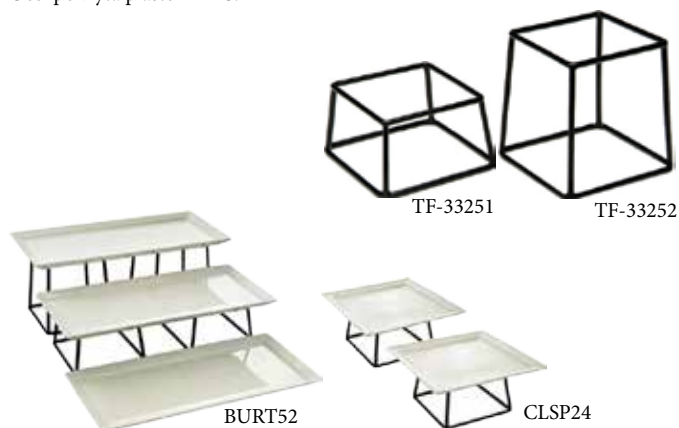

## Stojan bufetový

Kód	Výška mm	Rozměry mm	Cena bez DPH
TF-33251	100	180 x 180	445,-
TF-33252	180	180 x 180	517,-

Ocel pokrytá plastem ABS.

## Táč obdélný porcelánový

Kód	Rozměry mm	Cena bez DPH
BURT52	520 x 240	928,-
CLSP24	240 x 240	216,-

## Stojan bufetový

Kód	Výška mm	Rozměr mm	Cena bez DPH
TF-33242	170	390 x 390	1 652,-

Nerezové provedení.

Dodáván bez porcelánových misek.

## Stojan bufetový černý

Kód	Výška mm	Rozměr mm	Cena bez DPH
TF-33260	80	175 x 155	428,-
TF-33261	120	180 x 155	489,-
TF-33262	180	180 x 155	565,-

Ocel potažená plastem ABS.