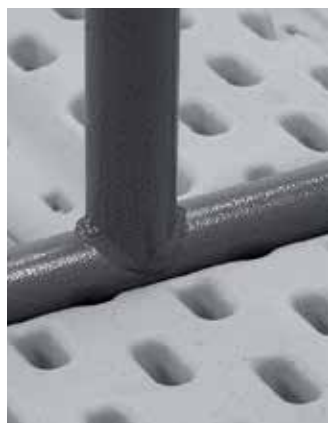

STOLY A ŽIDLE

Stoly ZOWN

ZOWN
CONTRACT MANUFACTORY

Nábytek ZOWN vyniká svojí kvalitou zpracování. Jsou vyrobeny z lehkého polyetylenu. Tento materiál je odolný proti UV záření, vodě a nárazům. Vynikají snadnou montáží a skladováním. V nabídce jsou také vozíky určené pro transport stolů a židlí ZOWN. Složení potahů 94% polyester a 6% elastan.

Čistý polyetylen

Čistý nemíchaný polyetylen. Kvalitní surovina s ochranou proti UV záření. Pružný vůči nárazům. Odolný vůči těžké zátěži.

Kovové profily

Kovové profily, které vydrží extrémní zátěž. Práškováná ocel. Pevné spoje.

Sváry

Přesné sváry - digitálně řízené svařování zaručuje přesný a pevný spoj. Odolný proti nárazu a vlhkosti.

Klenba

Vysoká hustota klenby ve spodní části stolu. Odolná a nedeformovatelná. Zaručuje vysokou nosnost.

Logistika a skladování

Jednoduchá manipulace - rozložení a složení usnadňuje transport a přepravu stolů. Setří místo při převážení i skladování. Jednoduché a funkční řešení demonstruje obrázek. Samostatný klip na pevné uchycení nohy stolu.