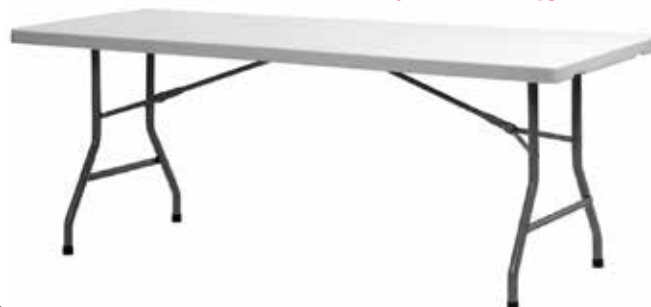

Stůl XL 180 obdélný

Kód	Počet osob	Rozměr cm	Nosnost kg	Cena bez DPH	
BT-06BK	Stůl XL 180	6	182,9 x 75,2	315	2 190,-

Výška 74,3 cm.
Snadná montáž.
Vysoká zátěžová odolnost.
Odolnost proti UV záření.
Odolnost proti povětrnostním vlivům a nárazům.

10 LET ZÁRUKA

Jednoduché spojení stolů pomocí intergrovaných spojek.