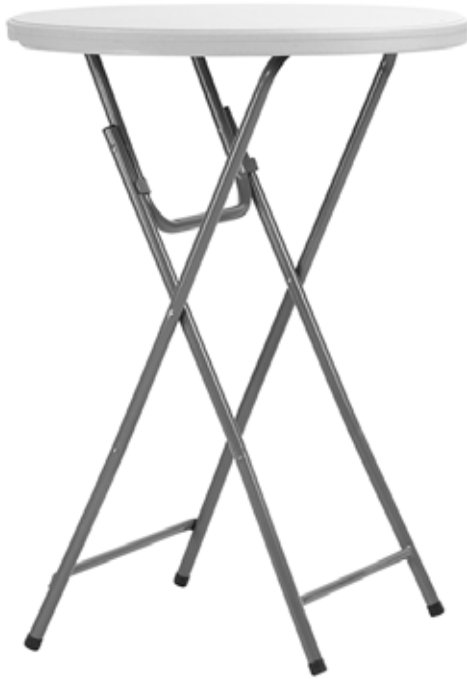

## Stůl Cocktail 80

Kód	Průměr cm	Cena bez DPH
BT-36	81,3	1 590,-

Nosnost 170 kg.  
Výška 110 cm.  
Snadná montáž.  
Vysoká zátěžová odolnost.  
Odolnost proti UV záření.  
Odolnost proti povětrnostním vlivům a nárazům.

## Potah na stoly Coctail - Verlo

Kód		Cena bez DPH
BTO-C80	potah na stůl	790,-
BTO-N80	potah TOP	320,-

Při objednávkách uvádějte barvu podle vzoru:  
Kód potahu - kód barvy.  
např.: BTO-C80-W pro bílou barvu.

potah TOP

potah TOP

potah na stůl