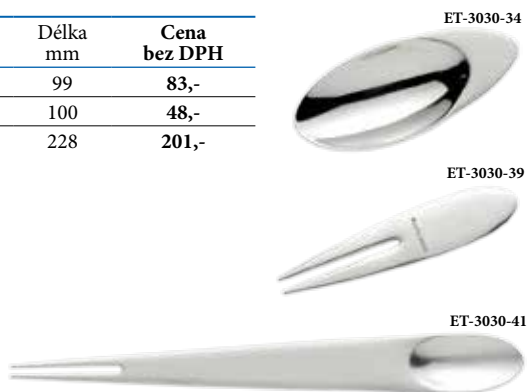

## Appetize 18/0

Kód	Délka mm	Cena bez DPH
ET-3030-34	99	83,-
ET-3030-39	100	48,-
ET-3030-41	228	201,-

eternum

## Party lžíce Beabourg 18/10

Kód	Délka mm	Cena bez DPH
ET-1920-34	117	88,-

eternum

## Párty lžíce

Kód	Délka mm	Cena bez DPH
ET-1900-34	118	18/0 46,-
ET-1420-34	117	18/10 68,-
ET-973-34	123	18/10 68,-

ET-1900-34

ET-1420-34

ET-973-34

eternum