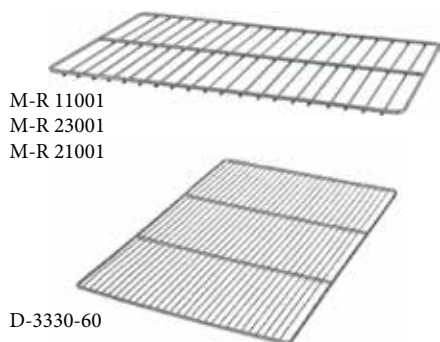

NÁDOBÍ

Rošt

Kód	Rozměr mm	Cena bez DPH
M-R 11001	GN 1/1 530x325	345,-
M-R 23001	GN 2/3 354x325	295,-
M-R 21001	GN 2/1 650x530	685,-
D-3330-60	600x400	390,-

Nerezová ocel.

Rošt na knedlíky

Kód	Rozměr mm	Cena bez DPH
M-R 11005	GN 1/1 530x325	1 890,-

Nerezová ocel.

Rošt na kuřata

Kód	Rozměr mm	Cena bez DPH
M-R 11006	GN 1/1 530x325	695,-

Nerezová ocel.

Rošt s nožkami

Kód	Rozměr mm	Cena bez DPH
D-3332-53N	GN 1/1 530x325x25(v)	1 490,-

Nerezová ocel.

Koš fritovací

Kód	Rozměr mm	Cena bez DPH
M-R 11008	GN 1/1 530x325x40(v)	1 290,-

Nerezová ocel.

Dělicí lišty

Kód	Rozměr mm	Cena bez DPH
M-2904-325	325	45,-
M-2903-530	530	55,-

Nerezová ocel.