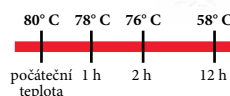

Termoporty na nápoje

Kód	Rozměr mm	Objem l	Cena bez DPH
R-UC 250-192	300x425x500	10,5	4 900,-
R-UC 500-192	300x425x680	20,0	5 490,-
R-UC 1000-192	415x520x655	40,0	7 600,-

Stohovatelný.
S výpustným kohoutem.
2 spony.
Jednoduchá údržba a čištění.

Tabletový systém

Kód	Cena bez DPH
R-ITPD3753	6 990,-

Mobilní systém pro individuální distribuci pokrmů. Uchovává teplotu jídla. Konstrukce z polypropylenu s pěnovou izolací. Polypropylenová víka zabraňující rozlití pokrmů. Stohovatelný. Lze mýt v myčce.

Obsahuje:

horní a spodní díl, dvoudílný talíř,
tři misky, nahřívací vložku,
plastová víčka s těsněním,
odkládací prostor pro příbory.