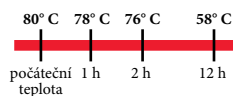

## Termoporty na nápoje

Kód	Rozměr mm	Objem l	Cena bez DPH
R-100LCD-157	265x290x440	5,7	3 900,-
R-250LCD-157	230x420x470	9,4	3 990,-
R-500LCD-157	230x420x620	18,0	4 590,-

Stohovatelné.  
S výpustným kohoutem.  
4 spony.