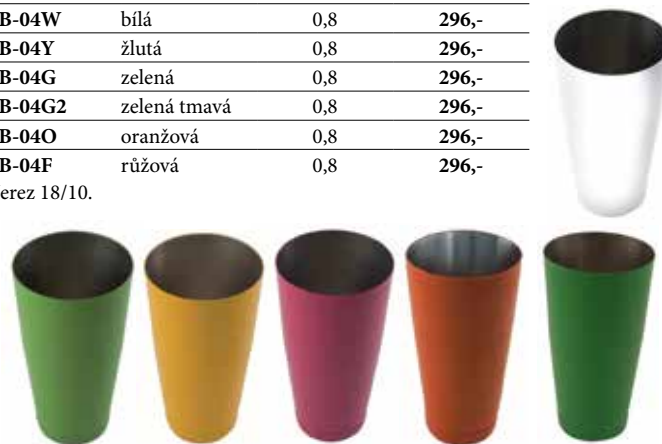

Cobbler Shaker nerez

Kód	Objem l	Cena bez DPH
CT-05	0,5	288,-
CT-07	0,7	367,-

Nerez 18/10, vysoce leštěný.
3 části.

Shaker Boston se sklem

Kód	Barva	Objem l	Cena bez DPH
BPR-800BL	černý	0,8	325,-
BPR-800IN	nerez	0,8	275,-

Shaker Boston STYLE

NOVINKA

Kód	Barva	Objem l	Cena bez DPH
TB-04CH	šampaň	0,8	295,-
TB-04BR	bronz	0,8	295,-
TB-04SD	písek	0,8	295,-
TB-04ST	žula	0,8	295,-

Nerez 18/10.

Shaker Boston STYLE

Kód	Barva	Objem l	Cena bez DPH
TB-02V	nerez	0,8	296,-
TB-04W	bílá	0,8	296,-
TB-04Y	žlutá	0,8	296,-
TB-04G	zelená	0,8	296,-
TB-04G2	zelená tmavá	0,8	296,-
TB-04O	oranžová	0,8	296,-
TB-04F	růžová	0,8	296,-

Nerez 18/10.

Shaker 0,8 l

Kód	Barva	Objem l	Cena bez DPH
BPR-800	nerez	0,8	239,-

Nerez 18/10.
2 části.

Shaker boston TIN TIN

NOVINKA

Kód	Objem l	Cena bez DPH
BPR-08C	0,82	184,-
BPR-05C	0,53	130,-

Cínované provedení.

Shaker Premium

NOVINKA

Kód	Barva	Objem l	Cena bez DPH
BPR-03M	měděná	0,56	1 065,-
BPR-03S	nerez	0,56	720,-

Nerez 18/10.

Sklo k shakeru

Kód	Objem l	Cena bez DPH
LB-1639HT	0,47	88,-
LB-15647	0,59	64,-

LB-1639HT