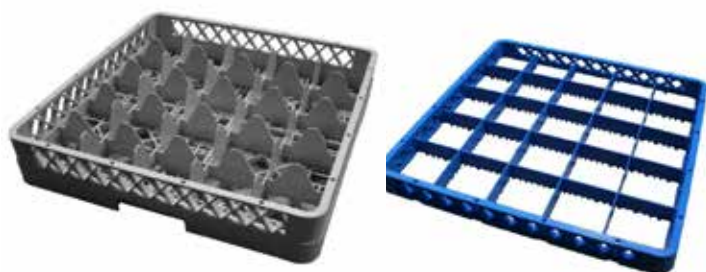

### Koš do myčky na sklo 9 pozic, nástavec

Kód	Rozměr cm	Ø sklenic cm	Cena bez DPH
M5-200	50 x 50 x 10	14,9	345,-
M5-200-9	50 x 50 x 4,2	14,9	155,-

### Koš do myčky na sklo 16 pozic, nástavec

Kód	Rozměr cm	Ø sklenic cm	Cena bez DPH
M5-210	50 x 50 x 10	11	375,-
M5-210-16	50 x 50 x 4,2	11	155,-

### Koš do myčky na sklo 25 pozic, nástavec

Kód	Rozměr cm	Ø sklenic cm	Cena bez DPH
M5-220	50 x 50 x 10	8,7	390,-
M5-220-25	50 x 50 x 4,2	8,7	165,-

### Koš do myčky na sklo 36 pozic, nástavec

Kód	Rozměr cm	Ø sklenic cm	Cena bez DPH
M5-230	50 x 50 x 10	7,2	425,-
M5-230-36	50 x 50 x 4,2	7,2	165,-