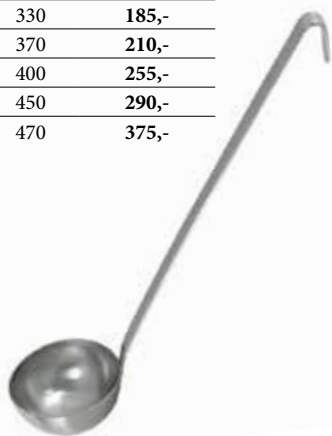

KUCHYŇSKÉ NÁČINÍ

Naběračka monoblok

Kód	Průměr mm	Objem l	Délka mm	Cena bez DPH
W-4612LA	65	0,07	300	115,-
W-4613LA	80	0,12	320	155,-
W-4614LA	90	0,20	330	185,-
W-4615LA	100	0,25	370	210,-
W-4617LA	120	0,50	400	255,-
W-4618LA	140	0,75	450	290,-
W-4619LA	160	1,00	470	375,-

Nerez 18/10.
Monoblok.

Naběračka 0,33 l

Kód	Průměr mm	Objem l	Délka mm	Cena bez DPH
P-1970-11	110	0,33	380	415,-

Nerez 18/10.
Monoblok.

Naběračka 0,20 l

Kód	Průměr mm	Objem l	Délka mm	Cena bez DPH
VC-41301LA	67	0,20	400	185,-

Nerez 18/10.
Monoblok.

Naběračka dlouhá 75 cm

Kód	Průměr mm	Objem l	Délka mm	Cena bez DPH
P-1968-18	180	1,50	750	977,-
P-1968-20	200	2,00	750	1 156,-

Nerez 18/10.
Trubkový úchyt.

Naběračka Eco

Kód	Objem l	Cena bez DPH
VM-52-71	0,06	78,-
VM-52-72	0,15	139,-
VM-52-73	0,25	148,-

Nerezové provedení.
Monoblok.

Naběračková lžíce

Kód	Délka mm	Cena bez DPH
D-3982-10	370	221,-

Nerez 18/10.
Monoblok.
Hloubka 2 cm.