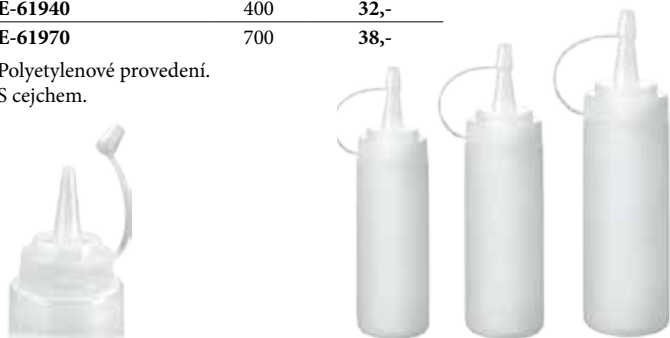

KUCHYŇSKÉ NÁČINÍ

Dávkoř na omáčky transparentní

Kód	Objem ml	Cena bez DPH
E-61925	250	29,-
E-61940	400	32,-
E-61970	700	38,-

Polyetylenové provedení.
S cejchem.

Dávkoř na omáčky řervený

Kód	Objem ml	Cena bez DPH
E-61925R	250	33,-
E-61940R	400	35,-
E-61970R	700	44,-

Polyetylenové provedení.
S cejchem.

Dávkoř na omáčky řlutý

Kód	Objem ml	Cena bez DPH
E-61925A	250	33,-
E-61940A	400	35,-
E-69170A	700	44,-

Polyetylenové provedení.
S cejchem.

Zásobník na ingredience

Kód	Rozměr mm	Cena bez DPH
DH-1030-375	375 x 140 x 90	475,-
DH-1030-555	náhradní nádoba	38,-

Nerezové provedení.
Plastové nádoby.

Zásobník na ingredience

Kód	Rozměr mm	Cena bez DPH
E-61136	500 x 160 x 90	495,-

Plastové provedení.
Objem nádoby 450 ml.

Zásobník na ingredience

Kód	Rozměr mm	Cena bez DPH
E-61134	500 x 160 x 90	495,-

Plastové provedení.
Objem nádoby 750 ml.

Kořenky

Kód	Otvory	Cena bez DPH
DH-1030-000	sítka	142,-
DH-1030-015	1,5 mm	142,-
DH-1030-025	2,5 mm	142,-

Nerezové provedení.

Gastronádoba GN 1/9

Kód	Rozměr mm	Cena bez DPH
MP-19065	polypropylen 176 x 108 x 65	45,-
M2-19065	polykarbonát 176 x 108 x 65	63,-