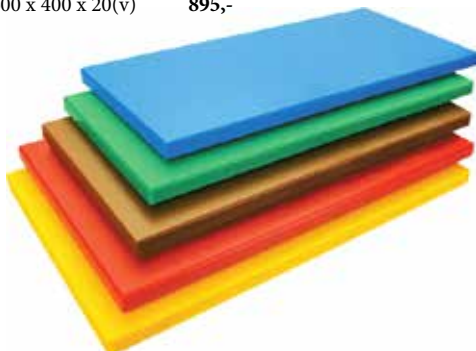

Desky barevné 600x400x20 mm

Kód		Rozměry mm	Cena bez DPH
46-B	bílá	600 x 400 x 20(v)	895,-
46-C	červená	600 x 400 x 20(v)	895,-
46-Z	zelená	600 x 400 x 20(v)	895,-
46-L	žlutá	600 x 400 x 20(v)	895,-
46-N	modrá	600 x 400 x 20(v)	895,-
46-BR	hnědá	600 x 400 x 20(v)	895,-

Polyetylenové provedení.
Protiskluzové nožky.