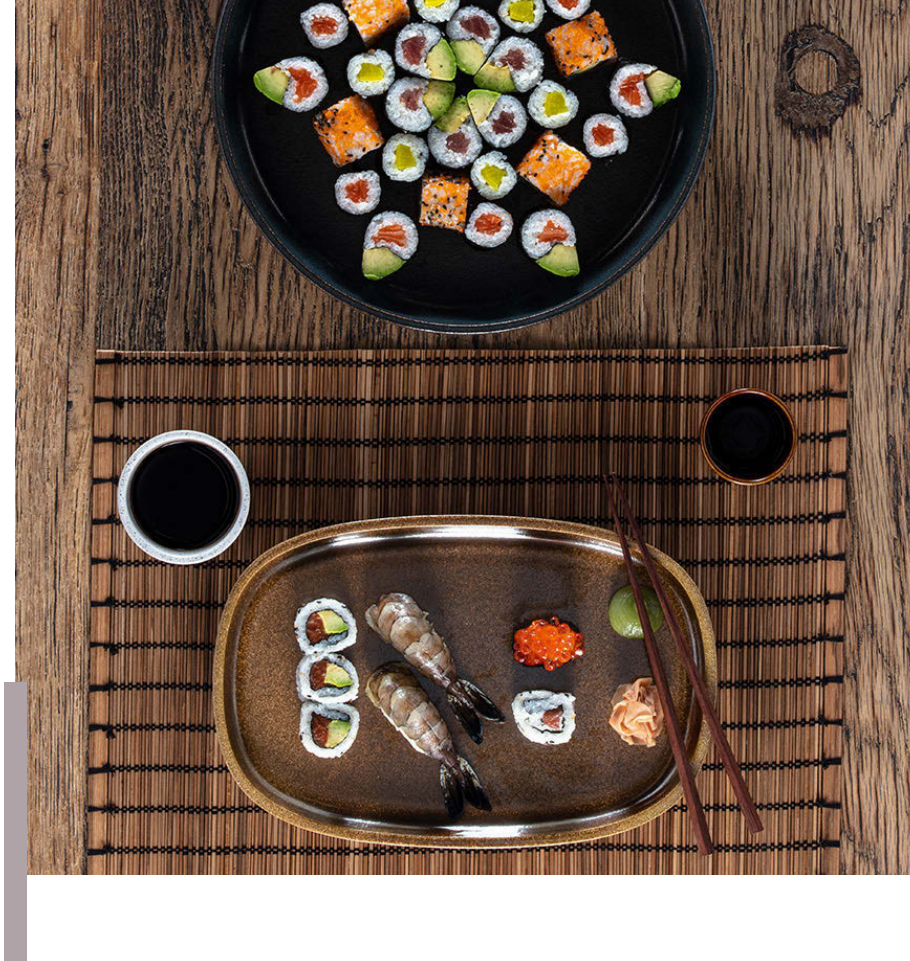

ZÁRUKA
5 LET

ZÁRUKA
5 LET

Ease/ramekin

Ease/talíř hluboký oválný

kód	rozměr mm	ml	ks	cena/ks
○ RAK-EABR08-12	ø80 × v40	100	12	93 Kč
● RAK-EABR08DU-12	ø80 × v40	100	12	185 Kč
● RAK-EABR08CL-12	ø80 × v40	100	12	185 Kč
● RAK-EABR08CA-12	ø80 × v40	100	12	185 Kč
● RAK-EABR08RT-12	ø80 × v40	100	12	185 Kč
● RAK-EABR08CO-12	ø80 × v40	100	12	185 Kč
● RAK-EABR08HO-12	ø80 × v40	100	12	185 Kč

kód	rozměr mm	ks	cena/ks
○ RAK-EAOP23-12	∅230 × v31 × š150	12	229 Kč
● RAK-EAOP23DU-12	∅230 × v31 × š150	12	458 Kč
● RAK-EAOP23CL-12	∅230 × v31 × š150	12	458 Kč
● RAK-EAOP23CA-12	∅230 × v31 × š150	12	458 Kč
● RAK-EAOP23RT-12	∅230 × v31 × š150	12	458 Kč
● RAK-EAOP23CO-12	∅230 × v31 × š150	12	458 Kč
● RAK-EAOP23HO-12	∅230 × v31 × š150	12	458 Kč