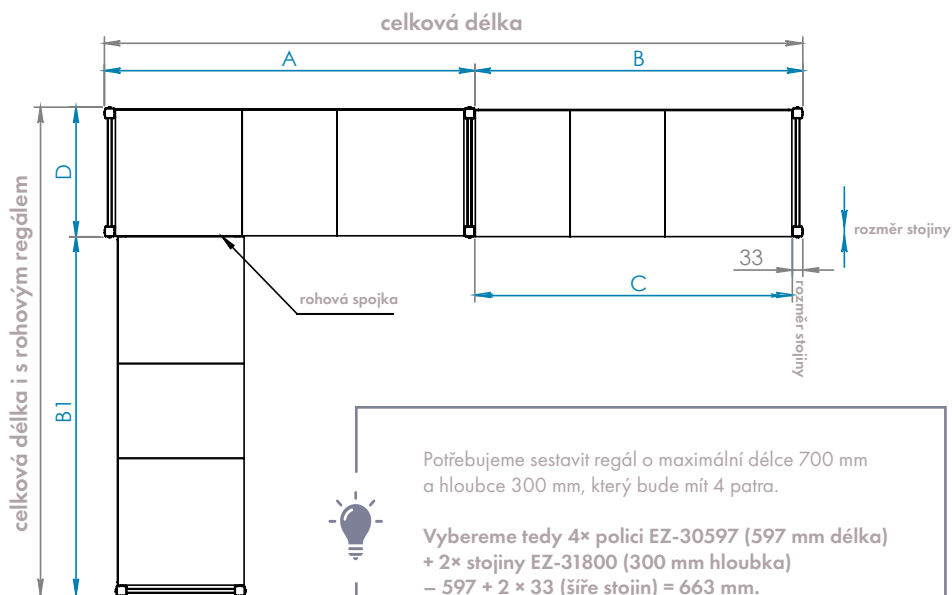

POLICE

Nosnost polic regálového systému

délka regálu celkem mm	663	763	863	960	1 060	1 160	1 260	1 357	1 457	1 557	1 657	1 754	1 854
max. zátěž/police kg	280	260	240	210	200	180	160	150	140	130	120	110	100

Maximální zátěž je vypočítaná na rovnoměrně rozloženou zátěž. Nosnost mezi dvěma stojinami činí 900 kg, u přípojných variant je to 600 kg mezi dvěma stojinami.

Police 300 mm

kód	D_{mm}	H_{mm}	cena/ks
EZ-30597	597	300	962 Kč
EZ-30697	697	300	1 018 Kč
EZ-30797	797	300	1 075 Kč
EZ-30894	894	300	1 238 Kč
EZ-30994	994	300	1 294 Kč
EZ-31094	1 094	300	1 349 Kč
EZ-31194	1 194	300	1 420 Kč
EZ-31291	1 291	300	1 585 Kč
EZ-31391	1 391	300	1 642 Kč
EZ-31491	1 491	300	1 699 Kč
EZ-31591	1 591	300	1 756 Kč
EZ-31688	1 688	300	1 920 Kč
EZ-31788	1 788	300	1 977 Kč

S háčky a plastovou výplní.

Police 400 mm

kód	D_{mm}	H_{mm}	cena/ks
EZ-40597	597	400	995 Kč
EZ-40697	697	400	1 059 Kč
EZ-40797	797	400	1 123 Kč
EZ-40894	894	400	1 288 Kč
EZ-40994	994	400	1 351 Kč
EZ-41094	1 094	400	1 441 Kč
EZ-41194	1 194	400	1 506 Kč
EZ-41291	1 291	400	1 677 Kč
EZ-41391	1 391	400	1 742 Kč
EZ-41491	1 491	400	1 806 Kč
EZ-41591	1 591	400	1 871 Kč
EZ-41688	1 688	400	2 039 Kč
EZ-41788	1 788	400	2 104 Kč

S háčky a plastovou výplní.

Police 500 mm

kód	D_{mm}	H_{mm}	cena/ks
EZ-50597	597	500	1 019 Kč
EZ-50697	697	500	1 091 Kč
EZ-50797	797	500	1 163 Kč
EZ-50894	894	500	1 322 Kč
EZ-50994	994	500	1 461 Kč
EZ-51094	1 094	500	1 536 Kč
EZ-51194	1 194	500	1 611 Kč
EZ-51291	1 291	500	1 779 Kč
EZ-51391	1 391	500	1 854 Kč
EZ-51491	1 491	500	1 930 Kč
EZ-51591	1 591	500	2 005 Kč
EZ-51688	1 688	500	2 171 Kč
EZ-51788	1 788	500	2 247 Kč

S háčky a plastovou výplní.

Police 600 mm