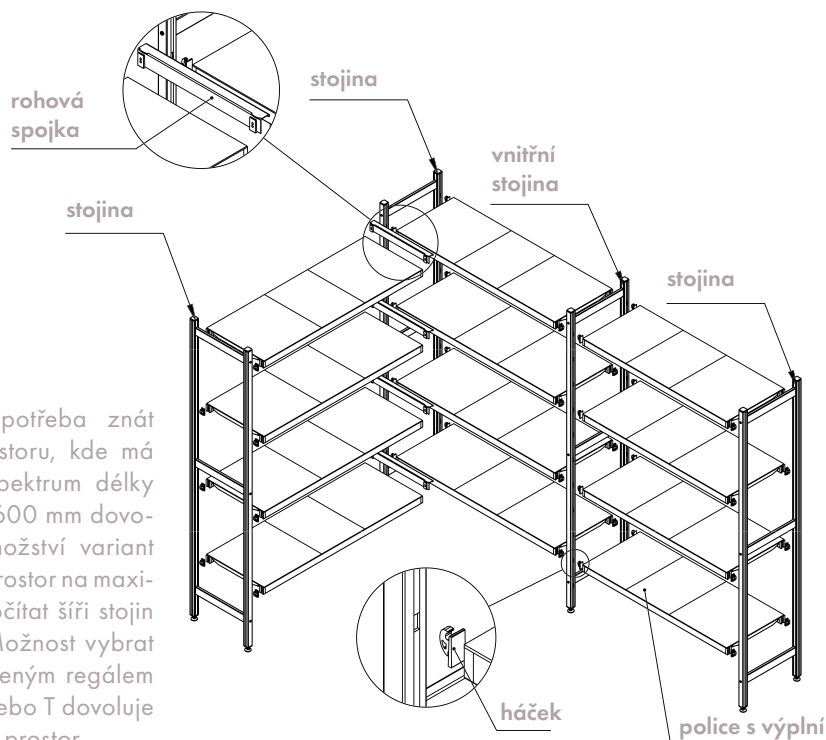

KVALITNÍ MATERIÁLY

- Eloxovaný hliník s estetickými vlastnostmi.
- Pevné polypropylenové výplně polic.
- Háčky z pevnostní oceli.
- Nožky z vysoce odolného kompozitu.
- Rohové spojky z nerezové oceli.

FUNKČNOST

- Stabilita a pevnost.
- Možnost nastavit polici po 150 mm.
- Nastavitelná výška nožek.
- Vyjímatelné plastové výplně polic.
- **Výplně je možné mýt v myčce.**
- Odolnost od -40 °C až do 80 °C.

SESTAVENÍ

Snadná a rychlá montáž, kterou zvládnete i sami!

Před výběrem regálu je potřeba znát rozměry místnosti nebo prostoru, kde má být regál umístěn. Široké spektrum délek polic a hloubky od 300 do 600 mm dovolují postavit nepřeborné množství variant regálů, a využít tak zvolený prostor na maximum. K polici je nutno připočítat šíři stojin – jedna stojina = 33 mm. Možnost vybrat si mezi jednoduchým či složeným regálem a regálem do písmene L, U nebo T dovoluje optimalizovat váš skladovací prostor.