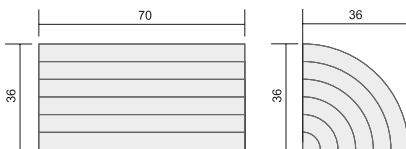

šíře police 6 cm

Stojan na fingerfood/akryl

kód	rozměr cm	cena/ks
● FF-3636B	∅36 × √37 × √36	2 490 Kč

šíře police 6 cm

Verlo

Stojan bufetový/plexisklo

kód	rozměr cm	cena/ks
V-7001	∅19,5 × √18 × √40	1 162 Kč