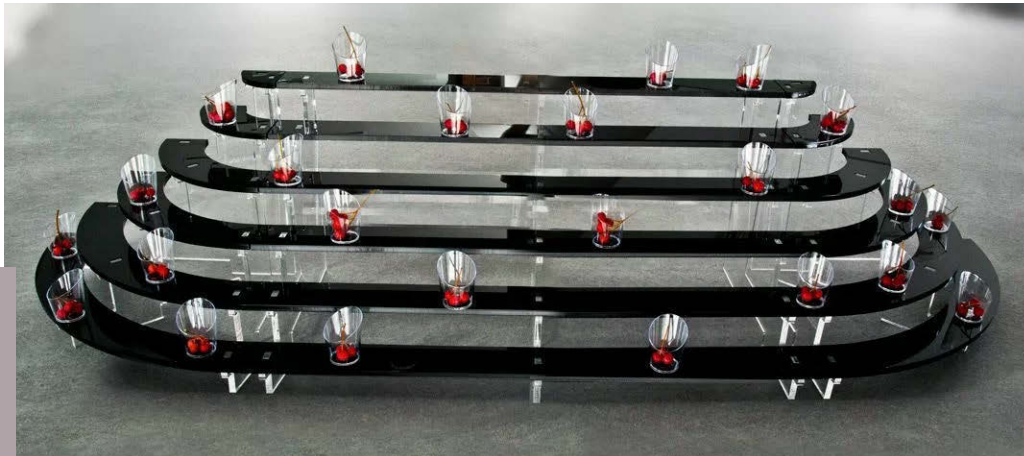

# FINGER FOOD

V naší nabídce nesmí chybět ani „finger food“ příslušenství pro podávání jednohubek či jiných drobných pokrmů.

Stojan na fingerfood/akryl

kód	rozměr cm	cena/ks
● FF-7036B	∅70 × √37 × √36	3 290 Kč

šíře police 6 cm

Stojan na fingerfood/akryl

kód	rozměr cm	cena/ks
● FF-3636B	∅36 × √37 × √36	2 490 Kč

šíře police 6 cm

Verlo

Stojan bufetový/plexisklo

kód	rozměr cm	cena/ks
V-7001	∅19,5 × √18 × √40	1 162 Kč