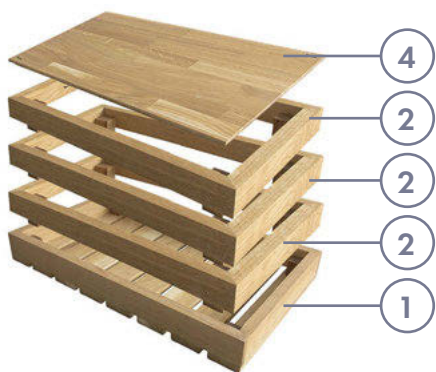

Vytvořte si unikátní bufetový systém kombinací jednotlivých komponentů. Tvary jsou plně v kontrastu s evropskými trendy v bufetových systémech. U doplňků skvěle vyniká využití různých barev a materiálů.

- Vyrobeno z dubového masivu.
- Impregnováno přírodním olejem.
- Viditelná struktura dřeva.
- Neumývejte v myčce na nádobí.