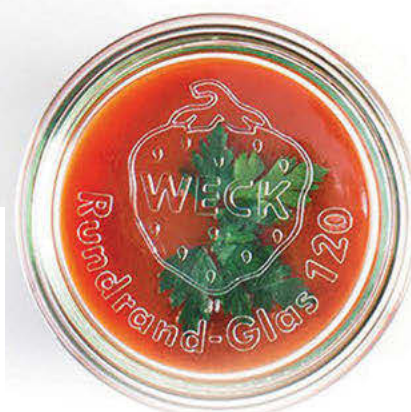

EKOLOGIE

Zavařovací sklenice a víčka WECK jsou vyráběny ze sodnovápenatého skla, které vykazuje ekologické a pro potraviny bezpečné hodnoty. Spony na sklenice se tvoří z nejkvalitnější nerezové oceli INOX a těsnění, neobsahující fenol, je vytvářeno z přírodního kaučuku, získávaného z kontrolovaných legálních plantáží.